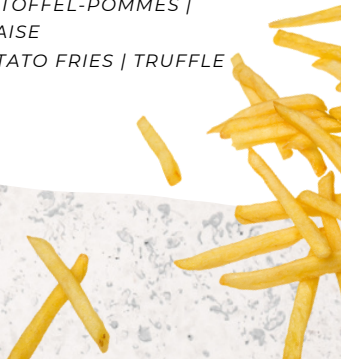

PATAT

VERSE PATAT 4.5

VERSE PATAT | MAYONAISE

*FRISCHE POMMES | MAYONNAISE
FRESH FRIES | MAYONNAISE*

PATAT TRUFFEL 5.5 **VERSE PATAT | TRUFFELMAYONAISE**

*FRISCHE POMMES | TRUFFELMAYONNAISE
FRESH FRIES | TRUFFLE MAYONNAISE*

ZOETE PATAT 5.5 **VERSE ZOETE AARDAPPEL PATAT | TRUFFELMAYONAISE**

*FRISCHE SÜSSKARTOFFEL-POMMES |
TRUFFELMAYONNAISE
FRESH SWEET POTATO FRIES | TRUFFLE
MAYONNAISE*

Volg ons op social media en blijf op de hoogte van leuke acties